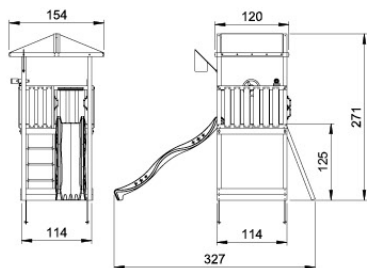

Part 2

Assembly

Instructions

Jungle Hut 2.1

801_127

HUT 2.1
701_127

Jungle Gym

BACKYARD PLAYGROUNDS

since 1988

EN. Warnings. Only for domestic use. Maximum number of users is 6. **DE.** Achtung. Nur für den Hausgebrauch. Maximale Benutzerzahl: 6. **FR.** Attention. Réserve à un usage familial. Le nombre maximal d'utilisateurs est de 6. **NL.** Waarschuwingen. Uitsluitend voor huishoudelijk gebruik. Het maximale aantal gebruikers is 6. **BG.** Внимание. За употреба само в домашни условия. Максималният брой потребители е 6. **CS.** Varování. Jen pro domácí použití. Maximální počet uživatelů je 6. **DA.** Advarsel. Kun til privat brug. Maksimum antal brugere er 6. **EL.** Προειδοποίησης. Μόνο για οικιακή χρήση. Μέγιστος αριθμός χρηστών 6. **ES.** Advertencias. Solo para uso doméstico. Número máximo de usuarios: 6. **ET.** Hoiatused. Ainult koduseks kasutamiseks. Maksimaalne kasutajate arv on 6. **FI.** Varoitukset. Ainoastaan kotikäyttöön. Käyttäjää yhteensä enintään 6. **HR.** Upozorenja. Samo za kućansku uporabu. Maksimalan broj korisnika je 6. **HU.** Figyelmeztetések. Csak otthoni használatra! A használók max. száma: 6. **IS.** Varnaðarorð. Eingöngu fyrir einhnanotkun í heimahúsum og á einfalldóm. Hámarksfjöldi notenda er 6. **IT.** Avvertenze. Solo per uso domestico. Massimo numero di utenti è 6. **LT.** Įspėjimai. Tik būtinai namuose naudoti. Maksimalus naudotojų skaičius 6. **LV.** Brīdinājumi. Izmantoj tikai mājās. Maksimālais lietotāju skaits ir 6. **NO.** Advarsel. Kun for privat bruk. Maksimalt antall brukere er 6. **PL.** Ostrzeżenia. Wyłącznie do użytku domowego. Maksymalna liczba użytkowników to 6. **PT.** Avisos. Apenas para uso doméstico. O número máximo de utilizadores é 6. **RO.** Avertismente. Numai pentru uz domestic. Numărul maxim de utilizatori este 6. **RU.** Предостережения. Только для домашнего использования. Максимальное количество пользователей - 6. **SK.** Upozornenia. Iba na domáce použitie. Maximálne množstvo osôb je 6. **SL.** Opozorila. Samo za domačo uporabo. Maksimalno število uporabnikov je 6. **SR.** Upozorenja. Samo za kućnu upotrebu. Maksimalan broj korisnika je 6. **SV.** Varningar. Endast för hemmabruk. Det maximala antalet användare är 6. **TR.** Uyarılar. Sadece ev kullanımı için. Maksimum kullanıcı sayısı 6.