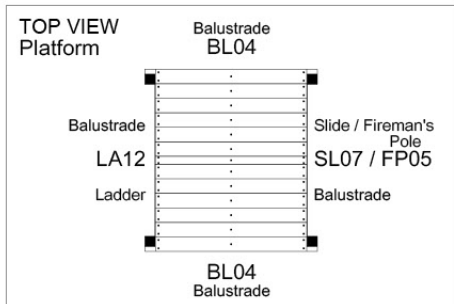

Part 2

Assembly

Instructions

Jungle Hut 2.1

801_127

HUT 2.1
701_127

Jungle Gym

BACKYARD PLAYGROUNDS

since 1988

EN. Warnings. Only for domestic use. Maximum number of users is 6. **DE.** Achtung. Nur für den Hausgebrauch. Maximale Benutzerzahl: 6. **FR.** Attention. Réserve à un usage familial. Le nombre maximal d'utilisateurs est de 6. **NL.** Waarschuwingen. Uitsluitend voor huishoudelijk gebruik. Het maximale aantal gebruikers is 6. **BG.** Внимание. За употреба само в домашни условия. Максималният брой потребители е 6. **CS.** Varování. Jen pro domácí použití. Maximální počet uživatelů je 6. **DA.** Advarsel. Kun til privat brug. Maksimum antal brugere er 6. **EL.** Προειδοποίησης. Μόνο για οικιακή χρήση. Μέγιστος αριθμός χρηστών 6. **ES.** Advertencias. Solo para uso doméstico. Número máximo de usuarios: 6. **ET.** Hoiatused. Ainult koduseks kasutamiseks. Maksimaalne kasutajate arv on 6. **FI.** Varoitukset. Ainoastaan kotikäyttöön. Käyttäjää yhteensä enintään 6. **HR.** Upozorenja. Samo za kućansku uporabu. Maksimalan broj korisnika je 6. **HU.** Figyelmeztetések. Csak otthoni használatra! A használók max. száma: 6. **IS.** Varnaðarorð. Eingöngu fyrir einhnanotkun í heimahúsum og á einfalldóm. Hámarksfjöldi notenda er 6. **IT.** Avvertenze. Solo per uso domestico. Massimo numero di utenti è 6. **LT.** Įspėjimai. Tik būtinai namuose naudoti. Maksimalus naudotojų skaičius 6. **LV.** Brīdinājumi. Izmantoj tikai mājās. Maksimālais lietotāju skaits ir 6. **NO.** Advarsel. Kun for privat bruk. Maksimalt antall brukere er 6. **PL.** Ostrzeżenia. Wyłącznie do użytku domowego. Maksymalna liczba użytkowników to 6. **PT.** Avisos. Apenas para uso doméstico. O número máximo de utilizadores é 6. **RO.** Avertismente. Numai pentru uz domestic. Numărul maxim de utilizatori este 6. **RU.** Предостережения. Только для домашнего использования. Максимальное количество пользователей - 6. **SK.** Upozornenia. Iba na domáce použitie. Maximálne množstvo osôb je 6. **SL.** Opozorila. Samo za domačo uporabo. Maksimalno število uporabnikov je 6. **SR.** Upozorenja. Samo za kućnu upotrebu. Maksimalan broj korisnika je 6. **SV.** Varningar. Endast för hemmabruk. Det maximala antalet användare är 6. **TR.** Uyarılar. Sadece ev kullanımı için. Maksimum kullanıcı sayısı 6.